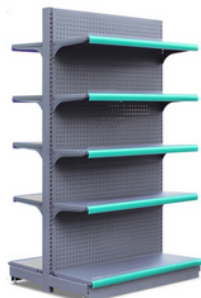

Explora nuestro catálogo hoy y lleva tu presentación de productos al siguiente nivel.

Ponte en contacto con nosotros, solo tienes que dar **click aquí**

EXHIBIDORES METÁLICOS

SKU: EX-1000

Exhibidor metálico con 4 entrepaños ajustables con copete para agregar tu marca.

SKU: EX-1001

Exhibidor metálico de pared con fondo perforado y 4 entrepaños ajustables.

SKU: EX-1002

Exhibidor metálico de pared de 4 niveles con copete ara agregar tu marca.

SKU: EX-1003

Exhibidor de pares con 4 entrepaños ajustables.

SKU: EX-1004

Góndola central con fondo ranurado, 2 caras y 4 entrepaños ajustables.

SKU: EX-1005

Góndola central en metal con 3 entrepaños y copete para agregar tu marca

SKU: EX-1006

Góndola central metálica con 4 niveles ajustables.