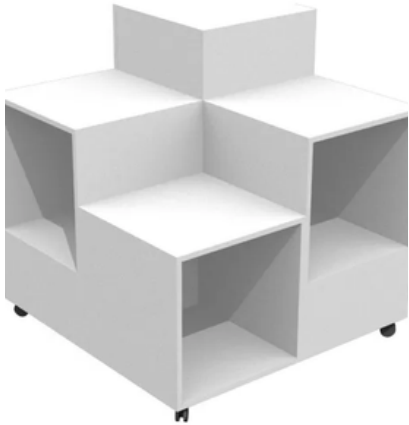

SKU: EX-1038

Estante en melamina con 3 niveles en cristal templado e iluminación

TORRE EXHIBIPANEL

SKU: EX-1039

Góndola a pasillos de torre a cuatro caras, construcción en acabado melamina. Pueden ponerse ruedas*

- Medidas estandarizadas de largo 120 cm Alto 130 y 180 cm Fondo 60 cm o a medida.

EXHIBIDORES

SKU: EX-1040

Góndola Isla Exhibidor escalonada tipo cascada en melamina, de 8 estantes y Pasee ruedas dobles con freno.