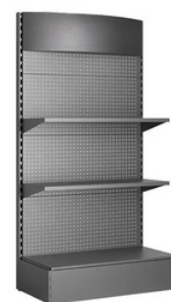

SKU: EX-1008

Exhibidor de pared metálico con fondo perforado y 2 entrepaños ajustables

Distribuidores Autorizados