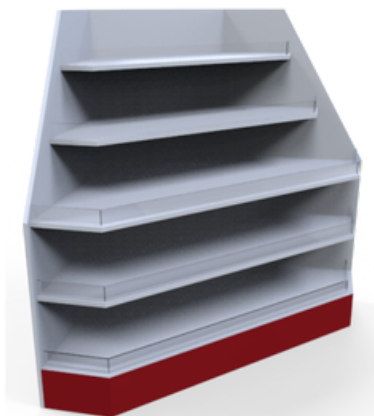

SKU: EX-1047

Armario exhibidor para ropa y accesorios fabricado en melamina.

SKU: EX-1048

Exhibidor de pared con 10 nichos pequeños y 3 niveles fijos. Fabricado en melamina.

SKU: EX-1049

Exhibidor vertical alto fabricado en melamina de 4 niveles.

SKU: EX-1050

Exhibidor alto horizontal con 21 nichos fabricado en melamina

SKU: EX-1051

Estante alto vertical con 4 niveles fabricado en melamina

MOSTRADORES PARA EXHIBICIÓN Y GÓNDOLAS

SKU: EX-1052

Mostrador exhibidor AGE 5 niveles de entrepaños frontales